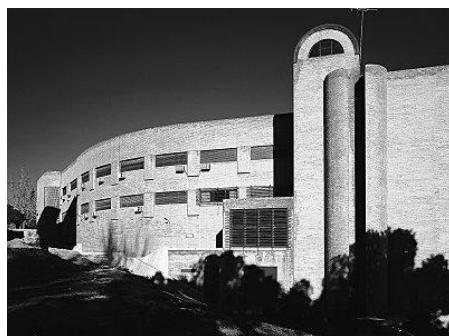

**BIBLIOTECA
DEL
INSTITUTO
DE
CULTURA
HISPÁNICA
MADRID**

1964

Fotos en: *Arquitectura de Madrid*. -- Madrid : Fundación Cultural COAM, 2003

2002

Delgado Orusco, Eduardo

La Antigua Capilla del Seminario Hispanoamericano de la Ciudad Universitaria de Madrid : José Luis Fernández del Amo, 1962. -- Madrid : Colegio Oficial de Arquitectos de Madrid, 2002

4 p. : il., plan. ; 21 cm. -- (Temas de Patrimonio ; 14)

COAM PUB COAM-2-TEM

PALACIO de la Telefónica. [Gran Vía, Madrid]

En: Madrid Arquitectura. -- Madrid : Munilla-Lería, 2002. -- P. 196-197 : fot., plan.

COAM GUÍA-MAD-MAD

Urrutia Núñez, Ángel

Arquitectura española contemporánea : documentos, escritos, testimonios inéditos. -- Madrid : Universidad Autónoma de Madrid : Colegio Oficial de Arquitectos de Madrid, D.L. 2002

765 p. : il. ; 24 cm. -- (Colección de Estudios ; 79)

Contiene: *Del hacer de unos pueblos de colonización* [p. 398-400].

Publicado en "Fernández del Amo, arquitectura 1942-1982". Catálogo Expo.— Madrid : Ministerio de Cultura, 1983

ISBN 84-7477-861-1

COAM PUB COAM-6-ARQ

2003

ARQUITECTURA de Madrid / [dirección: Amparo Berlinches Acín, autores: Ma Cristina García Pérez... (et al.)]. -- Madrid : Fundación Cultural COAM, 2003

3 v. (350, 463, 685 p.) : il., fot., plan. ; 24 cm. + 1 DVD

Contiene: Tomo 1: *Edificio Telefónica (ampliación 1951-55)* [p. 345] -- Tomo 2: *Casa de Espiritualidad Santa Rafaela María de las Esclavas del Sagrado Corazón de Jesús (ampliación y reforma)* [p. 82] ; *Colegio de las Escuelas Pías de San José de Calasanz. Padres Escolapios (reforma, 1950-51)* [p. 221] ; *Colegio Mayor Teológico Hispano-Americano de Santiago y Capilla (actual Colegio Mayor Vasco de Quiroga y Aula de Dibujo de Arquitectura del CEU)* [p. 374] ; *Biblioteca del Instituto de Cultura Hispánica (actual Agencia Española de Cooperación Iberoamericana)* [p. 422] ; *Complejo parroquial Nuestra Señora de la Luz* [p. 455] ; *Viviendas de la Constructora Benfica (ampliación 1952-63)* [p. 573] ; *Viviendas en calle General Díaz Porlier c/v Don Ramón de la Cruz* [p. 625]

ISBN 84-88496-68-0

COAM GUÍA-MAD-ARQ

COAM PUB COAM-3-ARQ