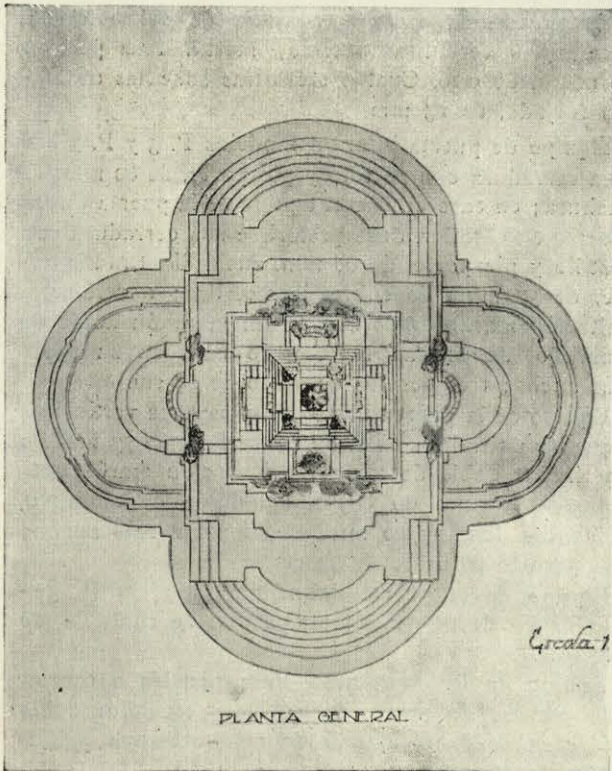

ARRIBA: DETALLES DEL PROYECTO DE LOS SRES. D. LUIS GUTIÉRREZ SOTO, ARQ., Y D. RAMÓN ARREGUI SAGARZAZU, ESCULTOR.—ABAJO: IDEM DE LOS SRES. D. ANTONIO FLÓREZ, ARQ., Y D. JOSÉ CAPUZ, ESCULT.

ARRIBA: DETALLES DEL PROYECTO DE LOS SRES. D. JOSÉ MARÍA DE MURGUÍA Y D. EMILIANO CASTRO, ARQS. ESCULTOR, D. JUAN CRISTÓBAL.—ABAJO: IDEM DE LOS SRES. D. AGUSTÍN ROMERO YUSTE, ARQ., Y D. ANICETO MARINAS, ESCULTOR.