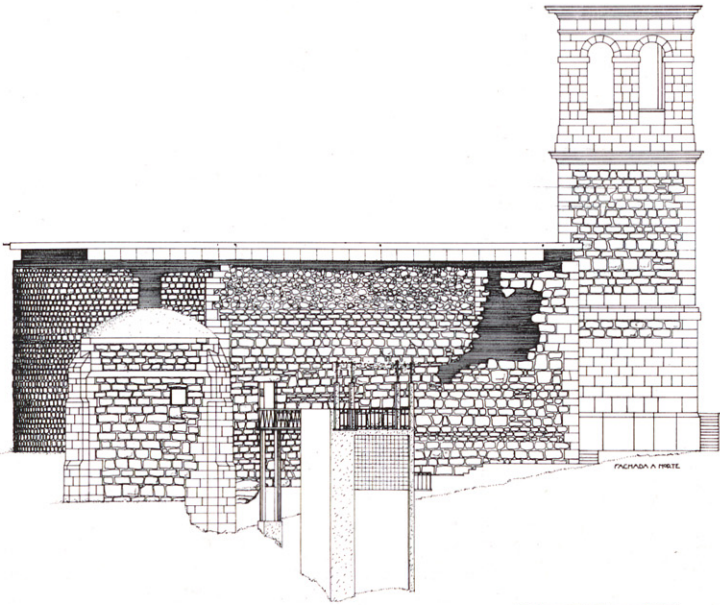

Nominado sin premio

Jesús Andreu Merellés
Belén Gómez Navarro

Este proyecto sin premio, pero nominado por el jurado, respeta y consolida la ruina, recreándola con ladrillo hasta una nueva cornisa. La cubierta plana se soporta mediante un nuevo y moderno sistema de columnas. Incluye un mirador hacia el paisaje, y maneja premeditadamente un encuentro de contraste estilístico entre lo viejo y lo nuevo, cuestión en la que pone el acento, y que está resuelta de modo brillante y no convencional.