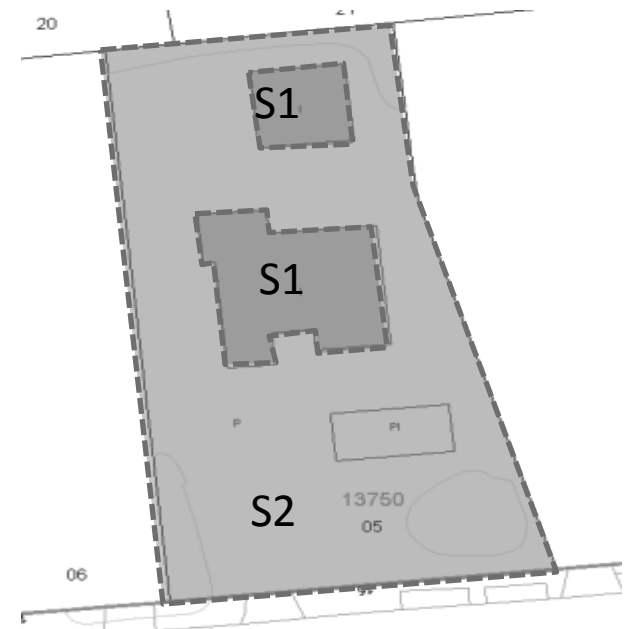

SUPUESTO 03E

Unifamiliar en Algete, en zona U

SUPUESTO 03E**DATOS**

Valoración por unitario

Vivienda unifamiliar en Algete

Ref. Catastral= 1375005VK5917N0001YF

A efectos de la realización de este ejercicio, se considerará de categoría 4 la vivienda, y 4 el inmueble y el almacén. Fecha de construcción de todos los locales = 1980